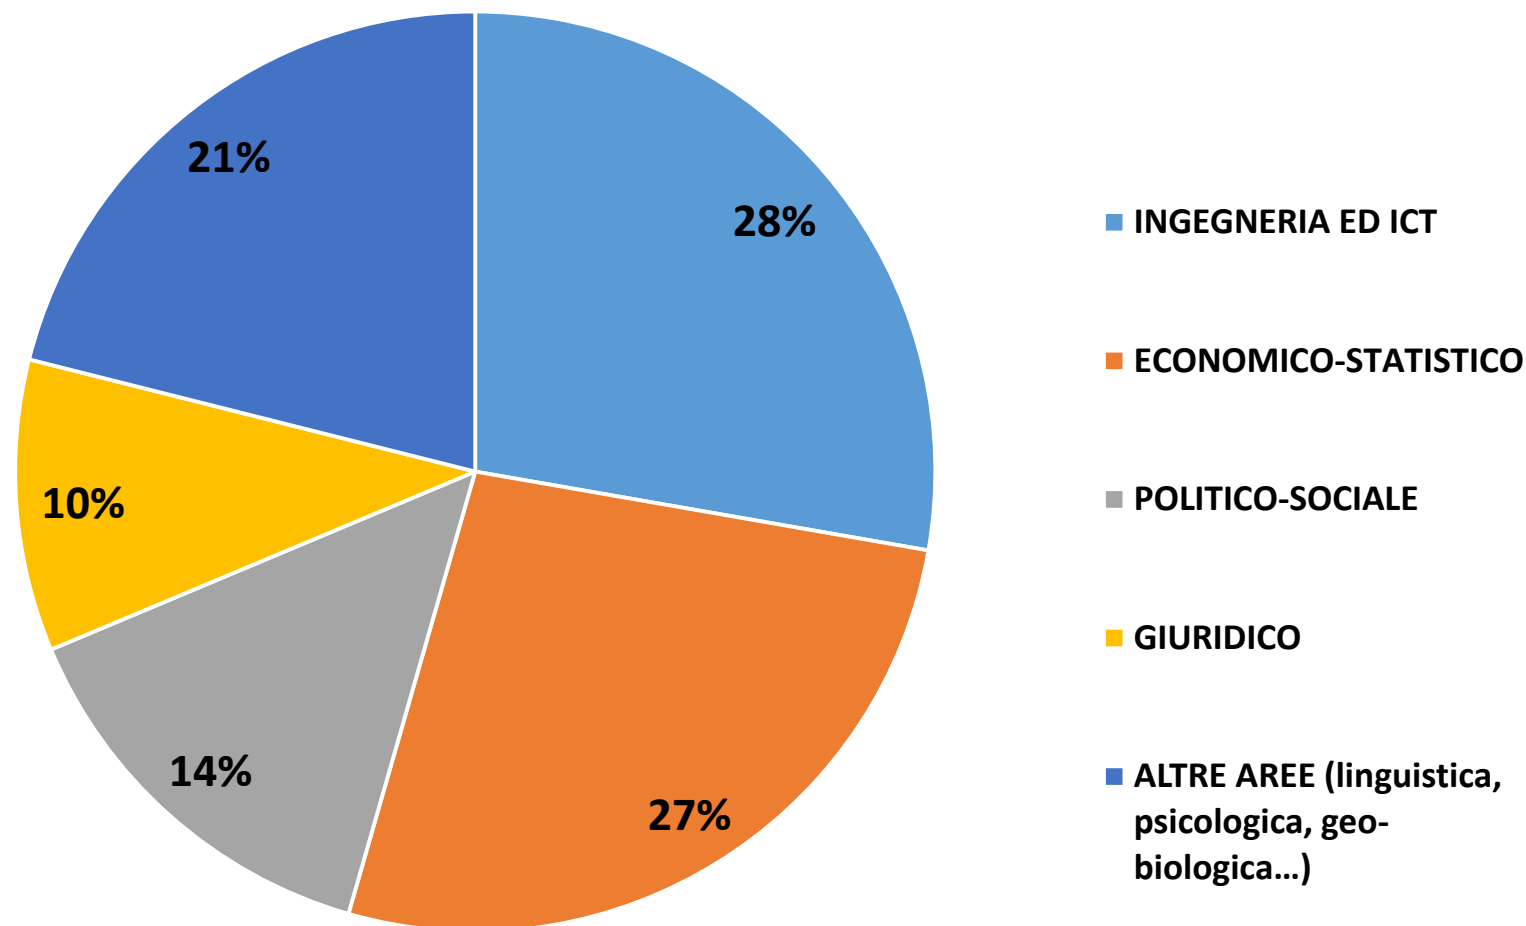

AL Lavoro Sicilia 2021 – Digital Edition

I NUMERI DELL'EVENTO

Giornate

Imprese

Candidati
registrati

Workshop
aziendali e
di orientamento

Colloqui
digitali fissati

Imprese partecipanti

Area disciplinare

Ateneo di provenienza

relativo all'ultimo titolo di studio conseguito

Anno di laurea

Regione di provenienza

Altre regioni: 9%