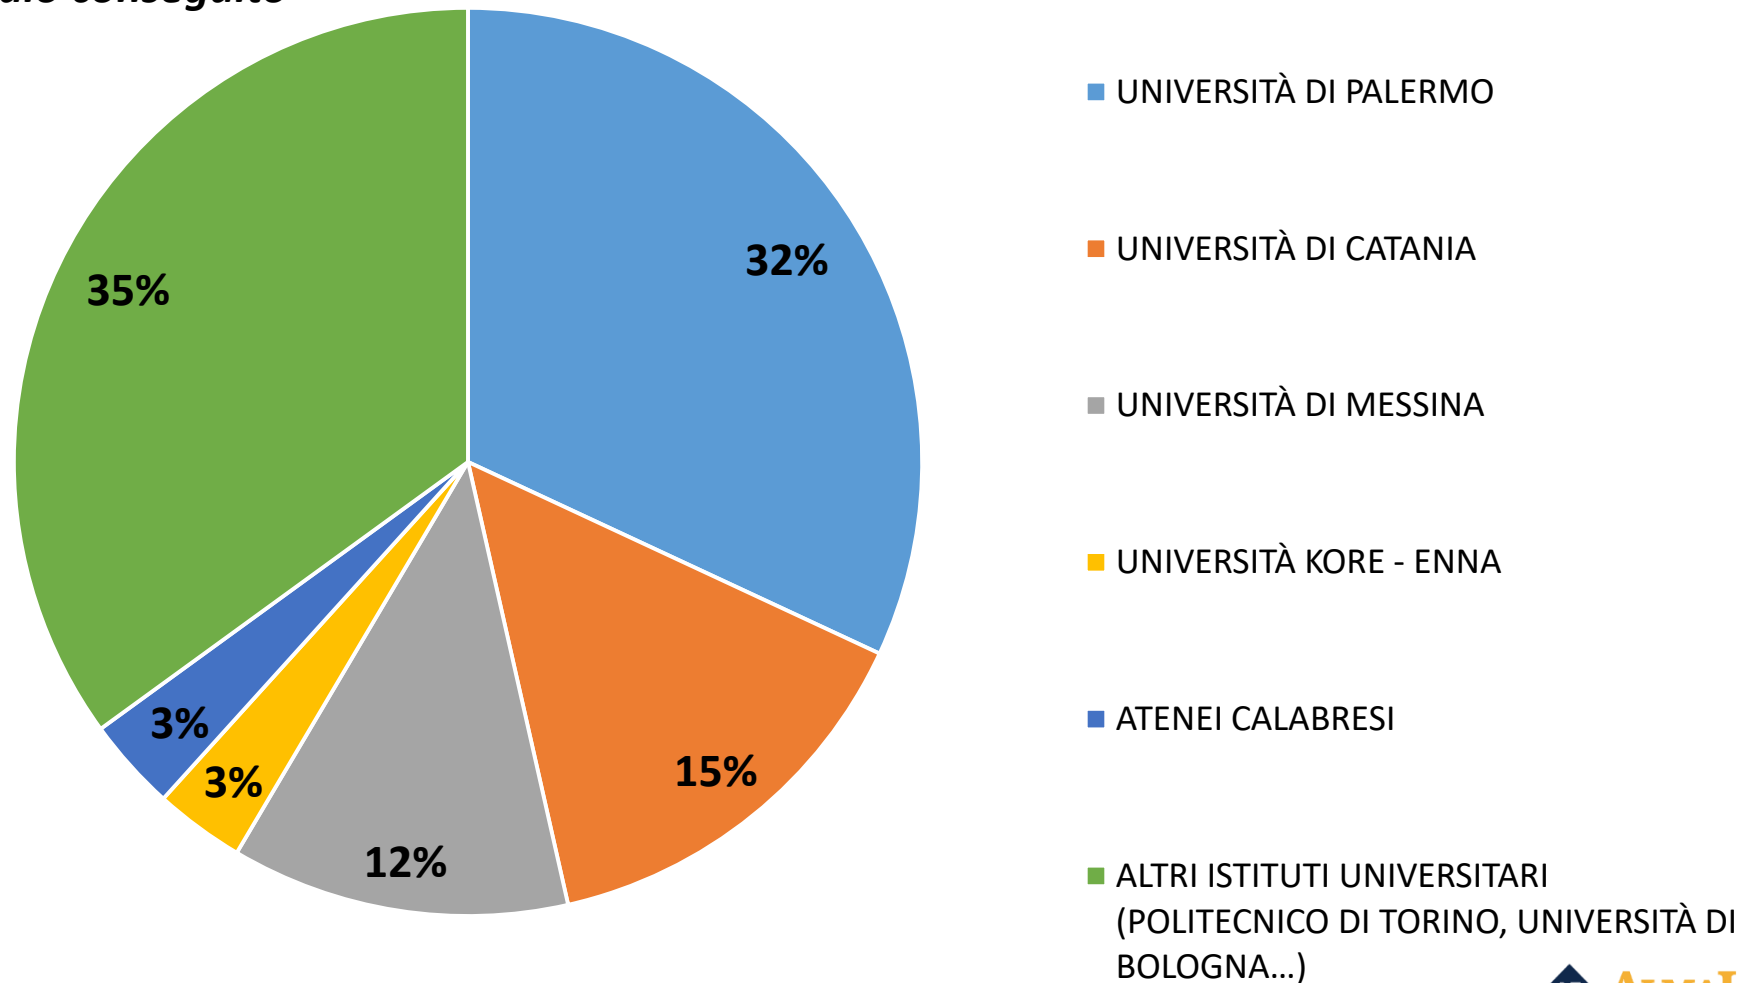

AL Lavoro Sicilia 2021 – Digital Edition

I NUMERI DELL'EVENTO

Giornate

Imprese

Candidati
registrati

Workshop
aziendali e
di orientamento

Colloqui
digitali fissati

Imprese partecipanti

Area disciplinare

Ateneo di provenienza

relativo all'ultimo titolo di studio conseguito

Anno di laurea

Regione di provenienza

Altre regioni: 9%