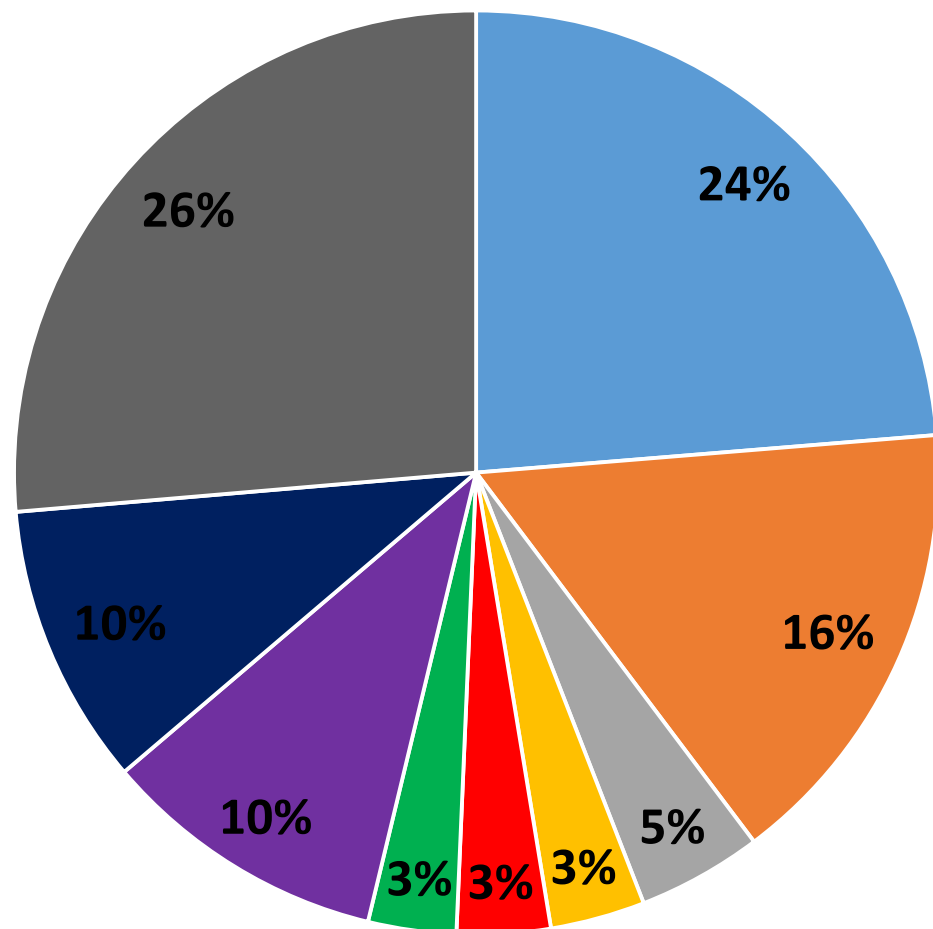

AL Lavoro Torino 2020 – Digital Edition

I NUMERI DELL'EVENTO

Giornate

Imprese

Candidati
registrati

Workshop
aziendali e
di orientamento

Colloqui
digitali fissati

Imprese partecipanti

Area disciplinare

Ateneo di provenienza

relativo all'ultimo titolo di studio conseguito

- Università di Torino
- Politecnico di Torino
- Università del Piemonte Orientale
- Università Bicocca - Milano
- Università di Bologna
- Università di Milano
- Altre Università Nord - Ovest
- Altre Università Nord - Est
- Altre Università

Anno di laurea

Regione di provenienza

Altre regioni: 26%