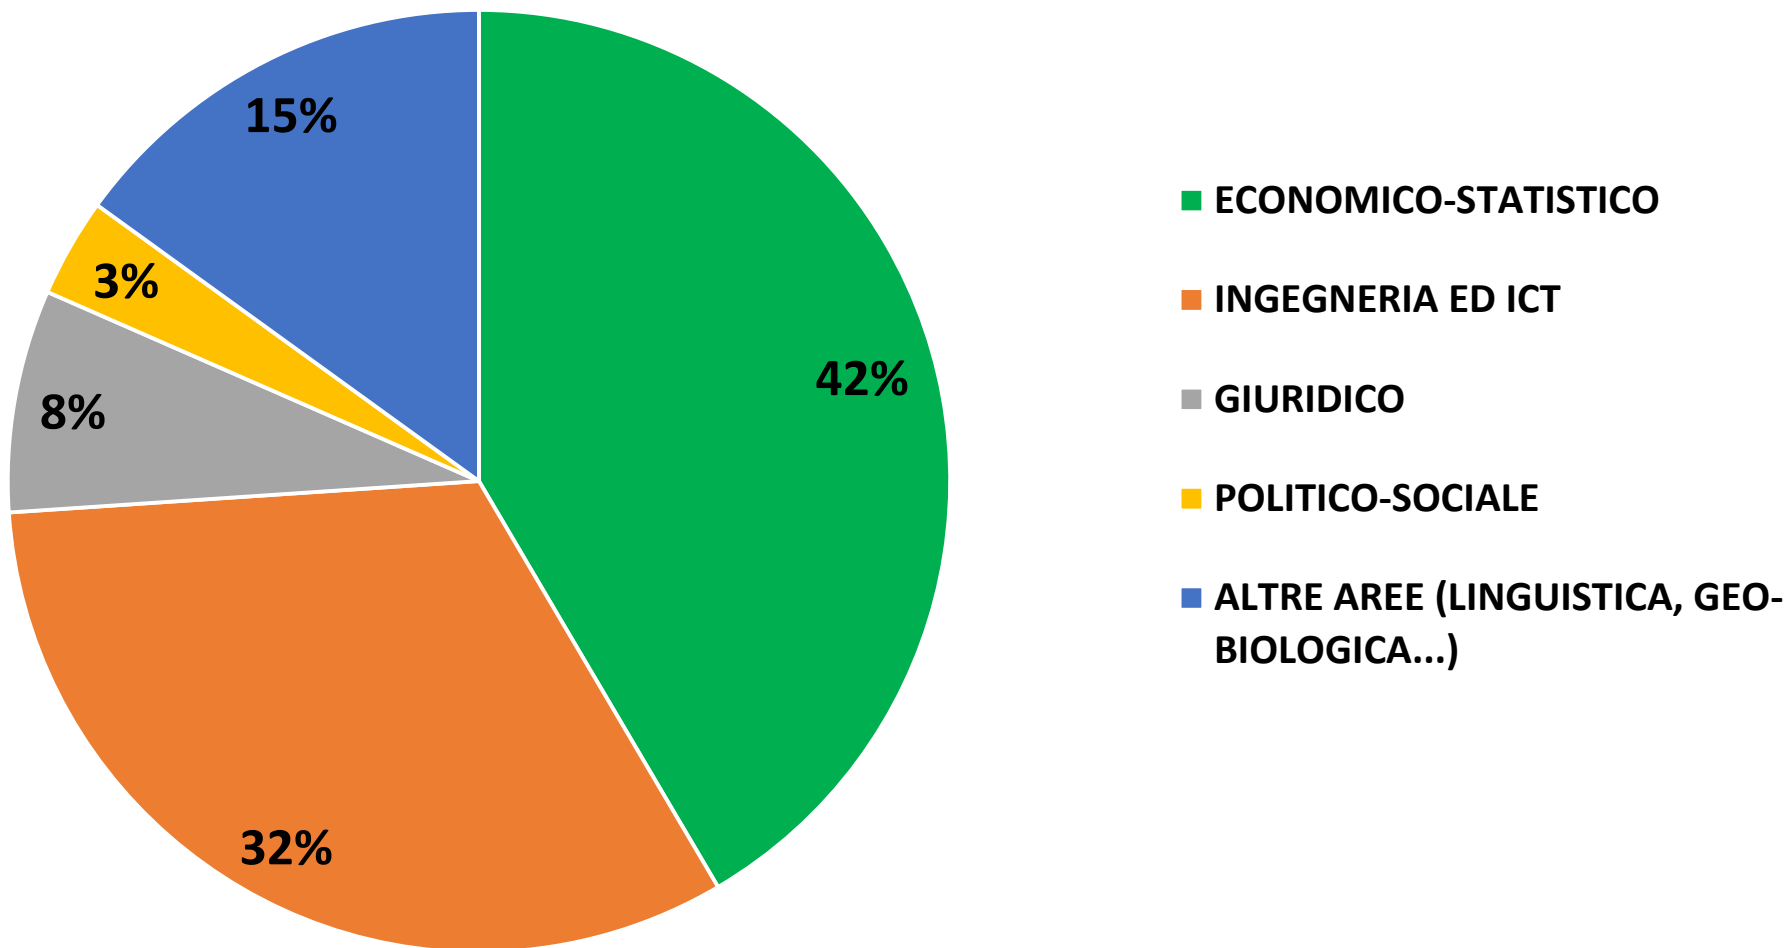

AL Lavoro Torino 2020 – Digital Edition

I NUMERI DELL'EVENTO

Giornate

Imprese

Candidati
registrati

Workshop
aziendali e
di orientamento

Colloqui
digitali fissati

Imprese partecipanti

Area disciplinare

Ateneo di provenienza

relativo all'ultimo titolo di studio conseguito

- Università di Torino
- Politecnico di Torino
- Università del Piemonte Orientale
- Università Bicocca - Milano
- Università di Bologna
- Università di Milano
- Altre Università Nord - Ovest
- Altre Università Nord - Est
- Altre Università

Anno di laurea

Regione di provenienza

Altre regioni: 26%