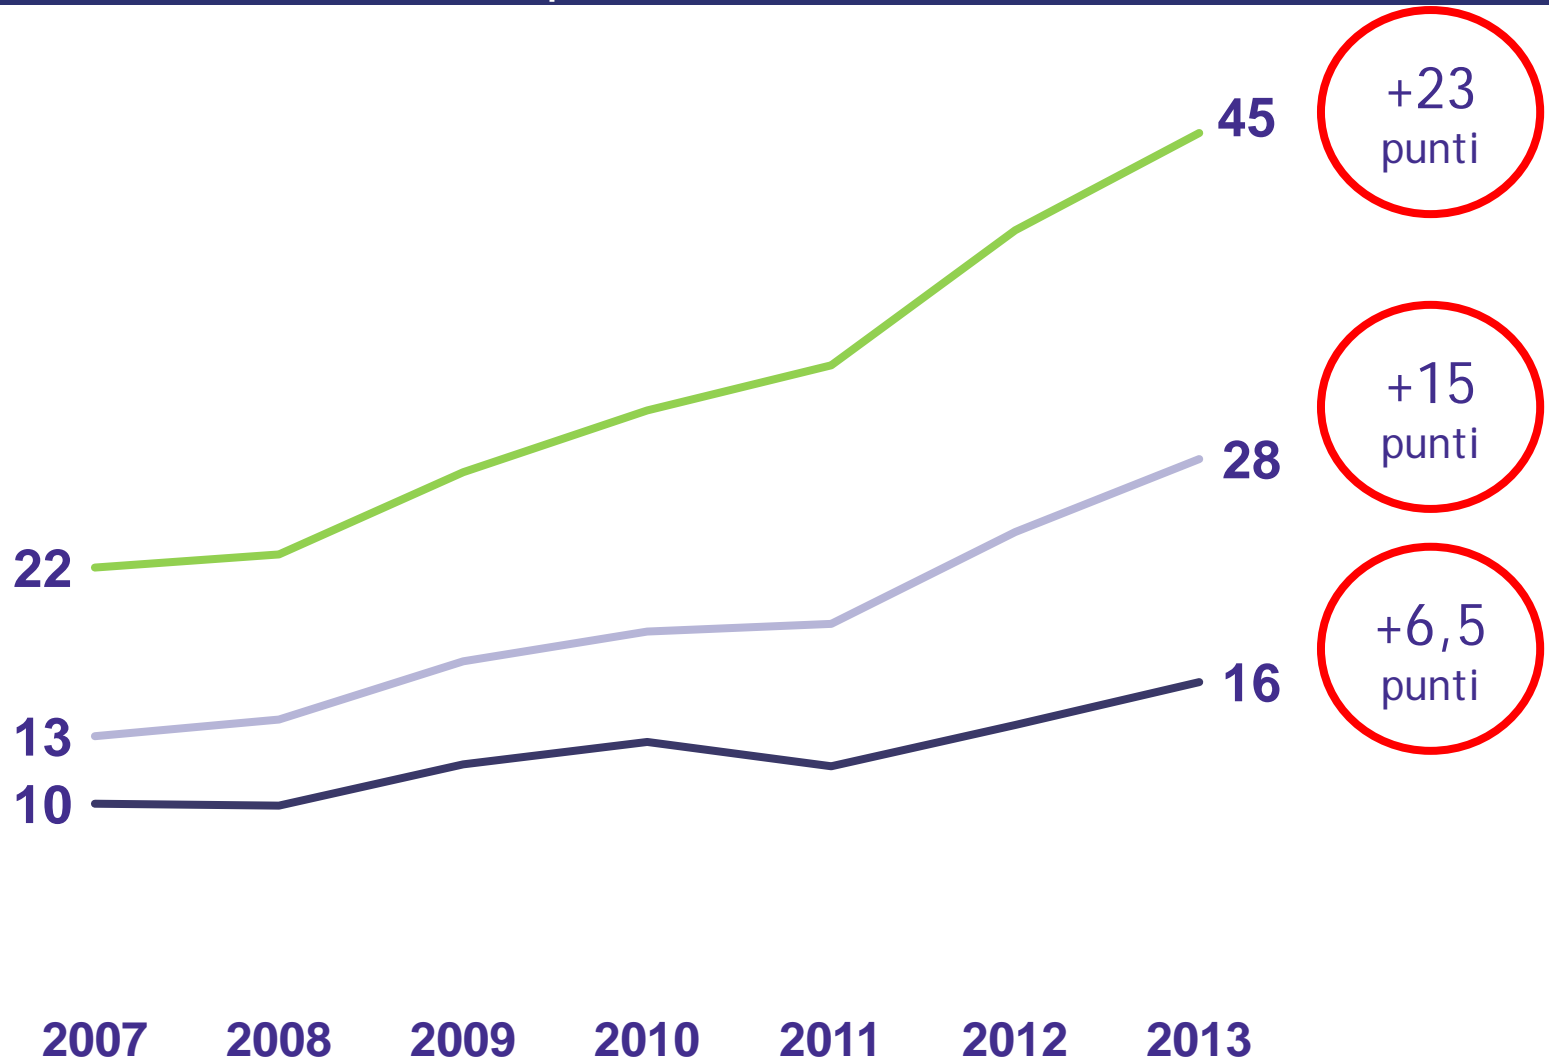

fonte:
elaborazioni
AlmaLaurea
su
documenta-
zione ISTAT

valori
percentuali

— Laureati (25-34 anni) — Diplomati (18-29 anni) — Licenza media (15-24 anni)