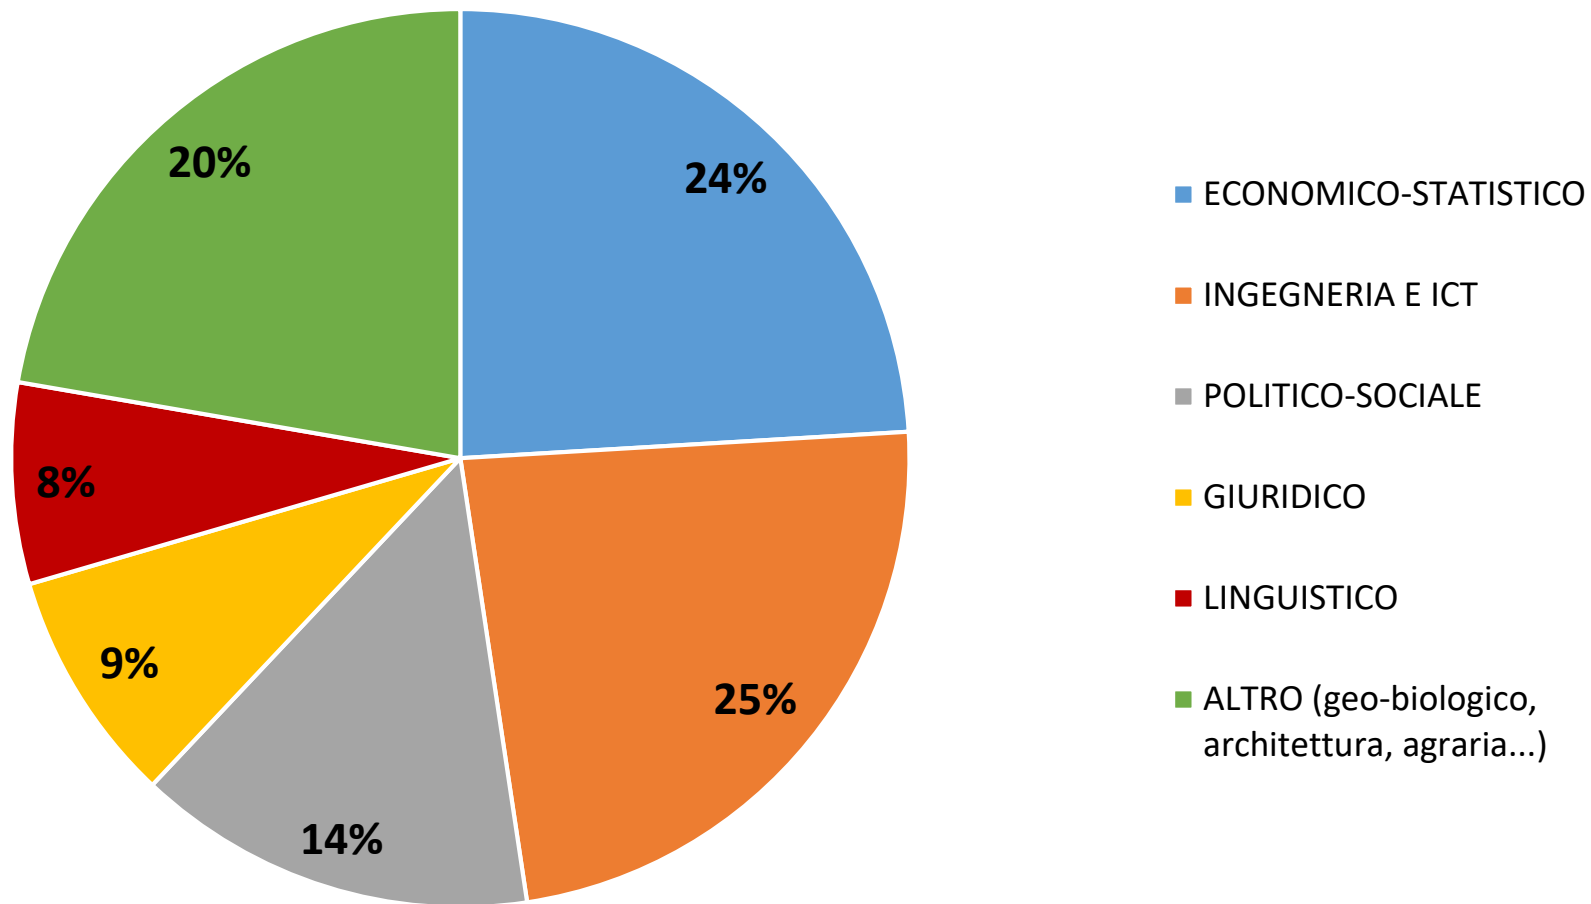

AL Lavoro Sicilia 2022 – Digital Edition 21-25 marzo

I NUMERI DELL'EVENTO

Giornate

Imprese

Candidati
registrati

Workshop
aziendali e
di orientamento

Colloqui
digitali fissati

Imprese partecipanti

Area disciplinare

Ateneo di provenienza

relativo all'ultimo titolo di studio conseguito

Anno di laurea

Regione di provenienza

Altre regioni: 4%