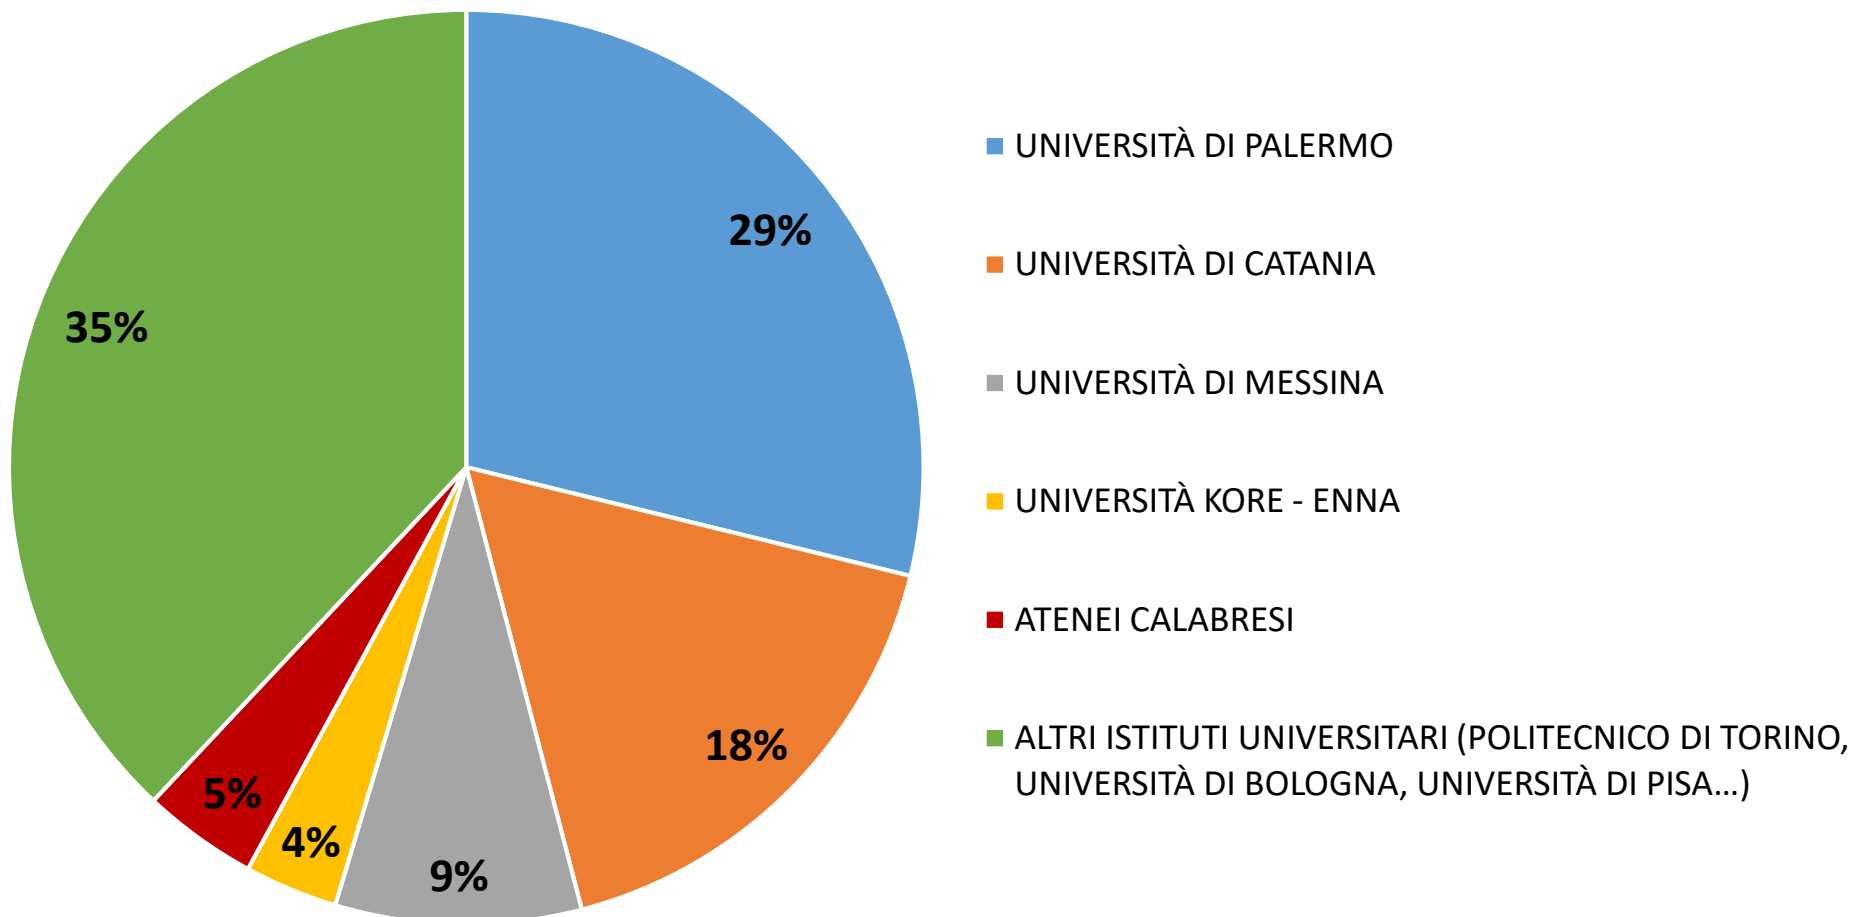

AL Lavoro Sicilia 2022 – Digital Edition 21-25 marzo

I NUMERI DELL'EVENTO

Giornate

Imprese

Candidati
registrati

Workshop
aziendali e
di orientamento

Colloqui
digitali fissati

Imprese partecipanti

Area disciplinare

Ateneo di provenienza

relativo all'ultimo titolo di studio conseguito

Anno di laurea

Regione di provenienza

Altre regioni: 4%