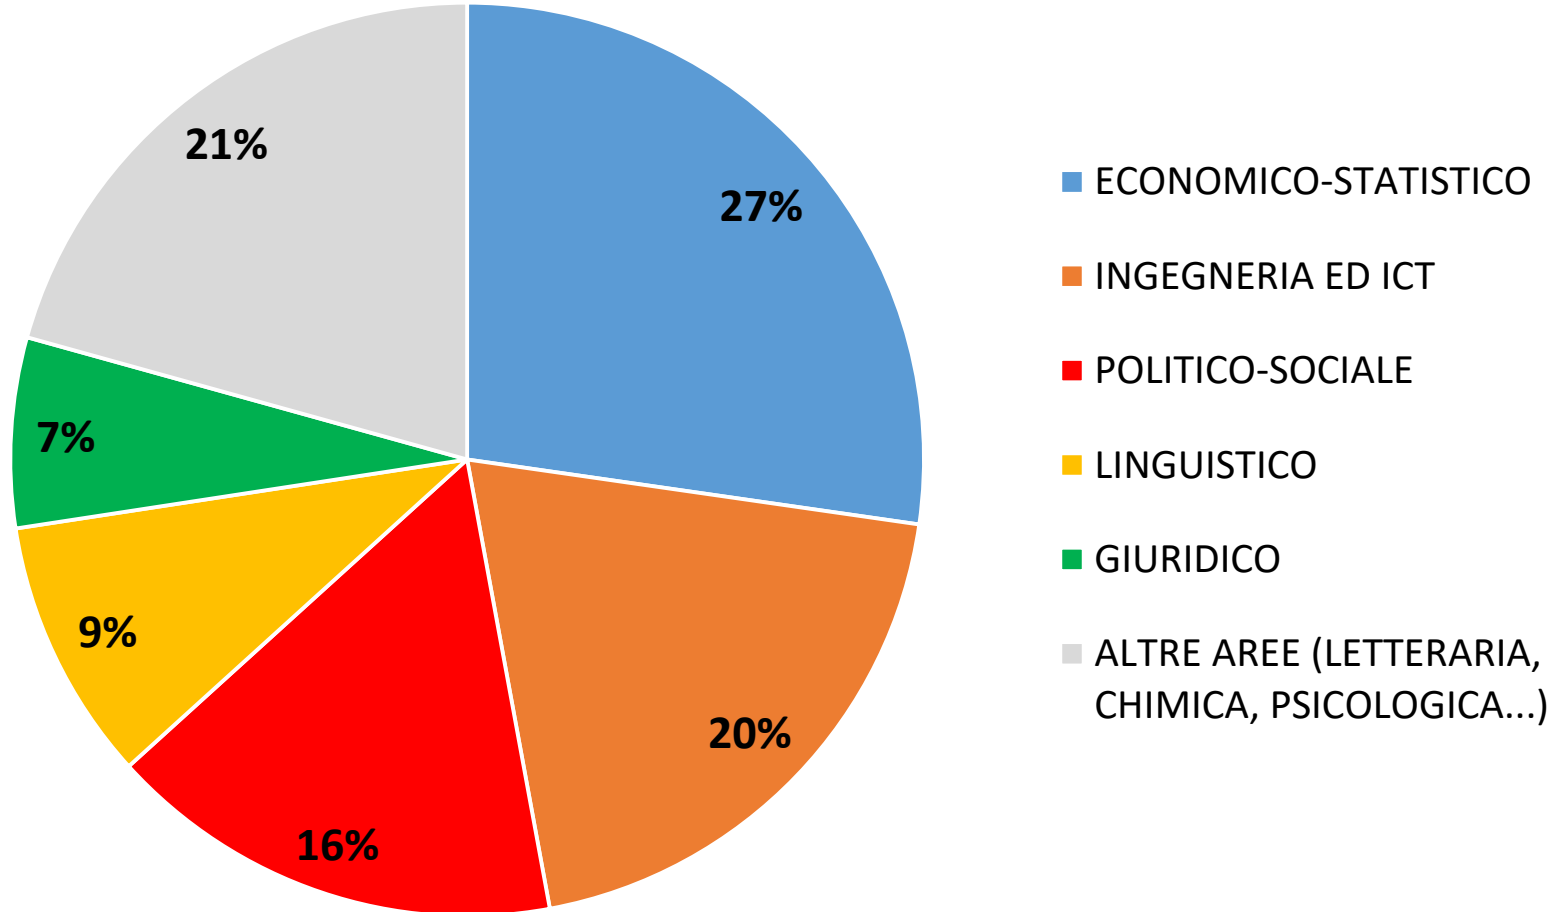

AL Lavoro Roma 2022 | 10 – 13 ottobre

I NUMERI DELL'EVENTO

3

Giornate
2 online
1 in presenza

39

Imprese

1.400

Candidati
registrati

11

Webinar
e workshop
online e in presenza

500

Colloqui
fissati

Imprese partecipanti

Sponsor

Area disciplinare

Ateneo di provenienza

relativo all'ultimo titolo di studio conseguito

Anno di laurea

Regione di provenienza

Altre regioni: 21%