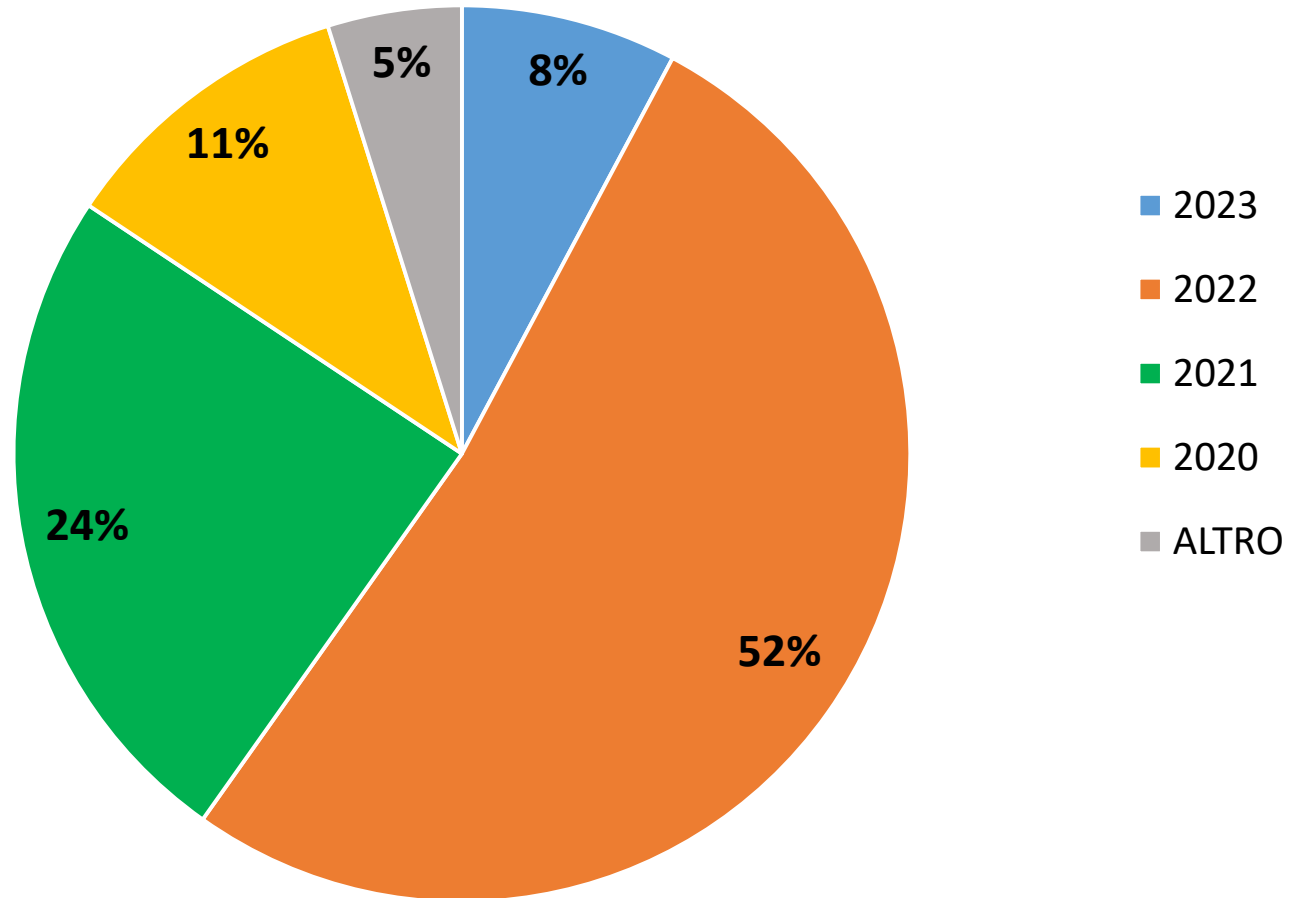

AL Lavoro Roma 2022 | 10 – 13 ottobre

I NUMERI DELL'EVENTO

3

Giornate
2 online
1 in presenza

39

Imprese

1.400

Candidati
registrati

11

Webinar
e workshop
online e in presenza

500

Colloqui
fissati

Imprese partecipanti

Sponsor

Area disciplinare

Ateneo di provenienza

relativo all'ultimo titolo di studio conseguito

Anno di laurea

Regione di provenienza

Altre regioni: 21%