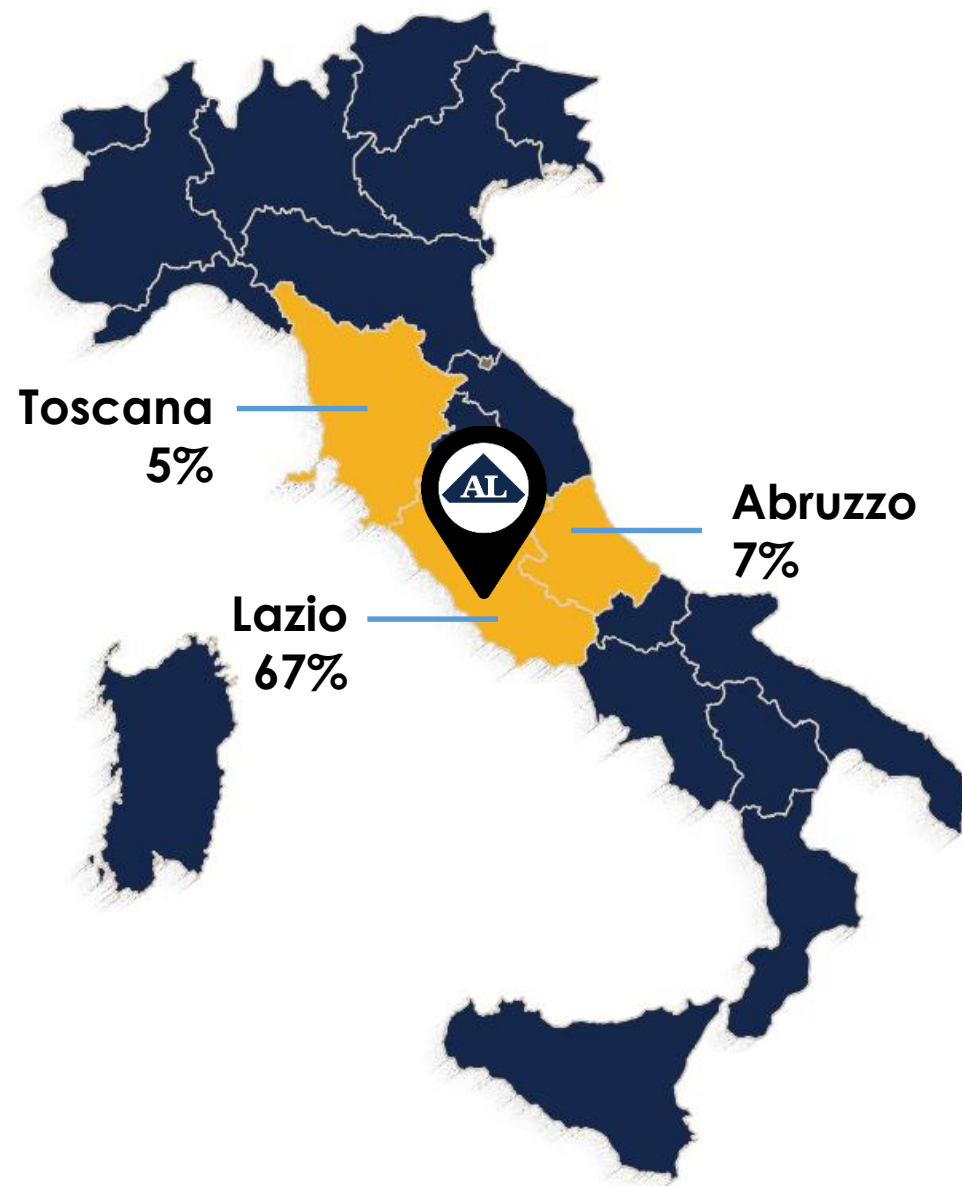

AL Lavoro Roma 2022 | 10 – 13 ottobre

I NUMERI DELL'EVENTO

3

Giornate
2 online
1 in presenza

39

Imprese

1.400

Candidati
registrati

11

Webinar
e workshop
online e in presenza

500

Colloqui
fissati

Imprese partecipanti

Sponsor

Area disciplinare

Ateneo di provenienza

relativo all'ultimo titolo di studio conseguito

Anno di laurea

Regione di provenienza

Altre regioni: 21%