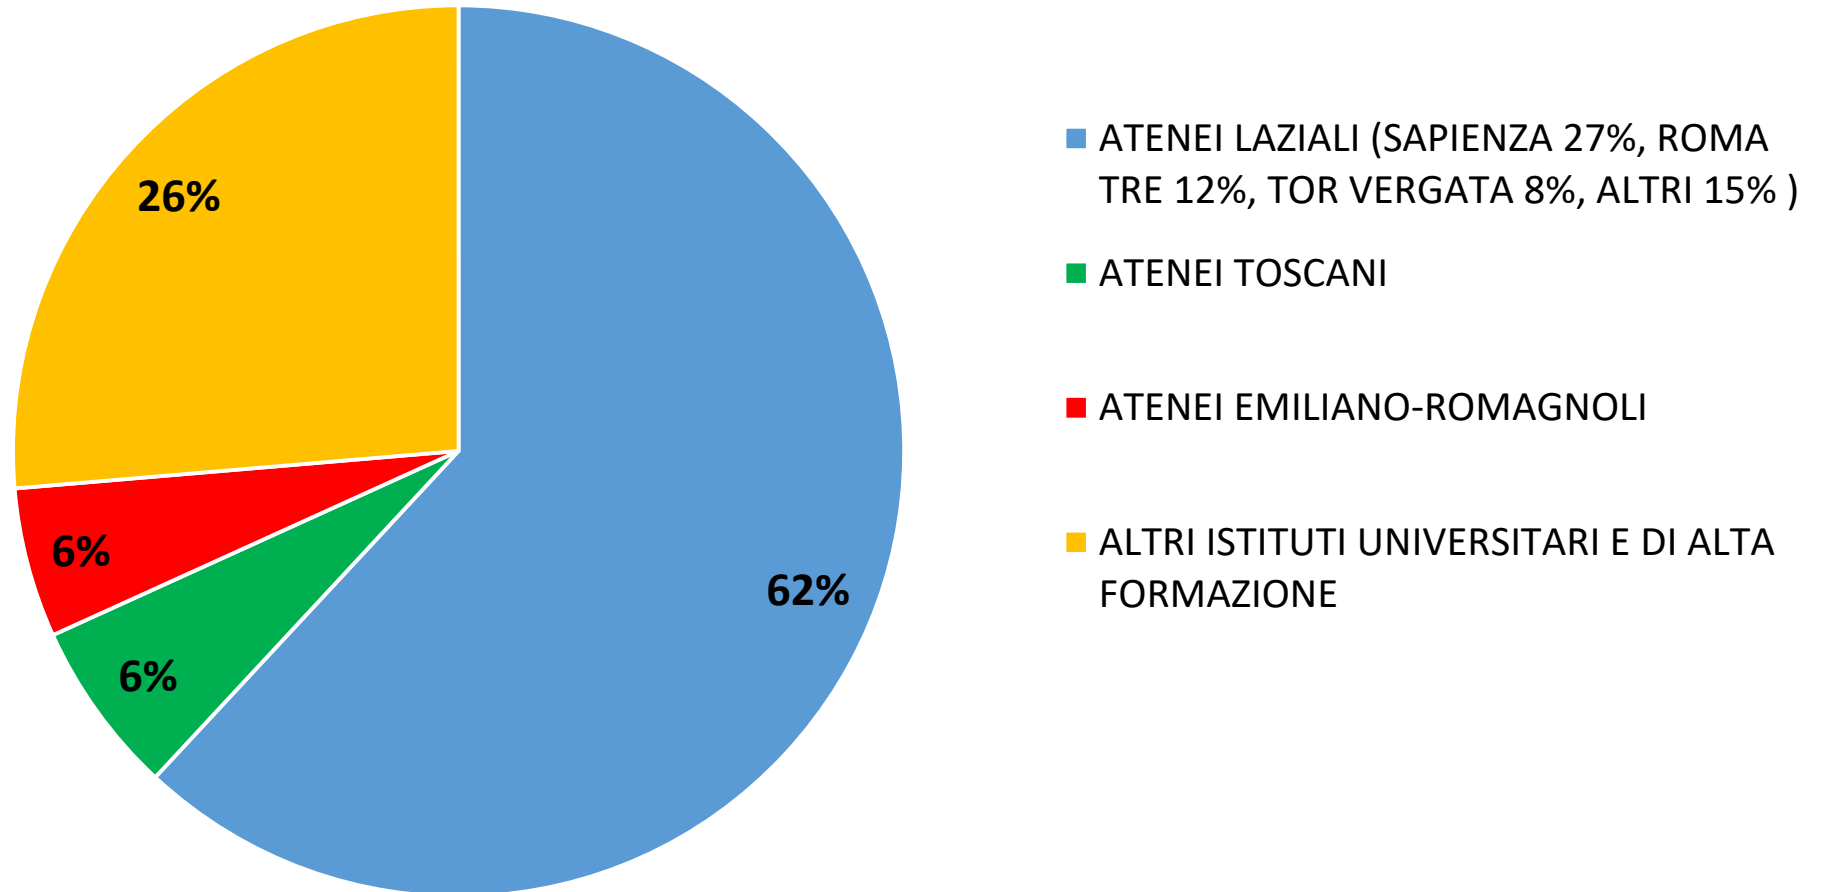

AL Lavoro Roma 2022 | 10 – 13 ottobre

I NUMERI DELL'EVENTO

3

Giornate
2 online
1 in presenza

39

Imprese

1.400

Candidati
registrati

11

Webinar
e workshop
online e in presenza

500

Colloqui
fissati

Imprese partecipanti

Sponsor

Area disciplinare

Ateneo di provenienza

relativo all'ultimo titolo di studio conseguito

Anno di laurea

Regione di provenienza

Altre regioni: 21%