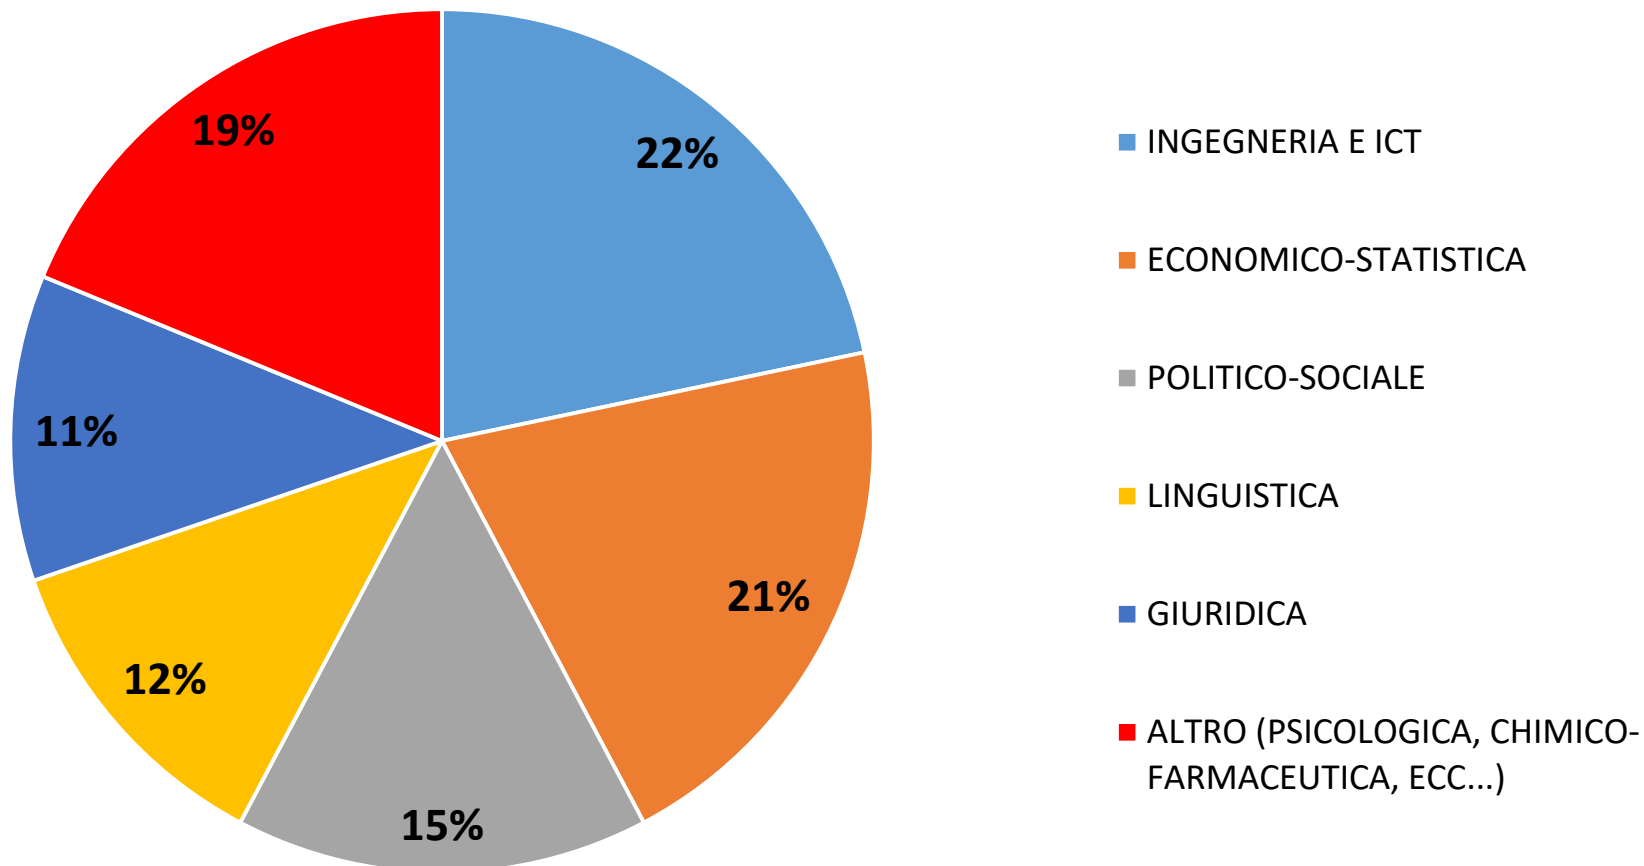

AL Lavoro Empower Young Women 2022 – Digital Edition

28 novembre – 2 dicembre

I NUMERI DELL'EVENTO

Giornate

Imprese

Candidati
registrati

Workshop
Istituzionali,
aziendali e
di orientamento

Colloqui
digitali fissati

Imprese partecipanti

Sponsor

Power and productivity for a better world™

Area disciplinare

Ripartizione geografica Ateneo di provenienza

relativo all'ultimo titolo di studio conseguito

- UNIVERSITÀ DEL SUD (ABRUZZO, BASILICATA, CALABRIA, CAMPANIA, MOLISE, PUGLIA, SICILIA)
- UNIVERSITÀ DEL NORD EST (EMILIA-ROMAGNA, FRIULI-VENEZIA GIULIA, TRENTINO-ALTO ADIGE, VENETO)
- UNIVERSITÀ DEL NORD OVEST (LIGURIA, LOMBARDIA, PIEMONTE, VALLE D'AOSTA)
- UNIVERSITÀ DEL CENTRO (LAZIO, MARCHE, SARDEGNA, TOSCANA, UMBRIA)
- ALTRI ISTITUTI DI ALTA FORMAZIONE

Anno di laurea

Ripartizione geografica di provenienza