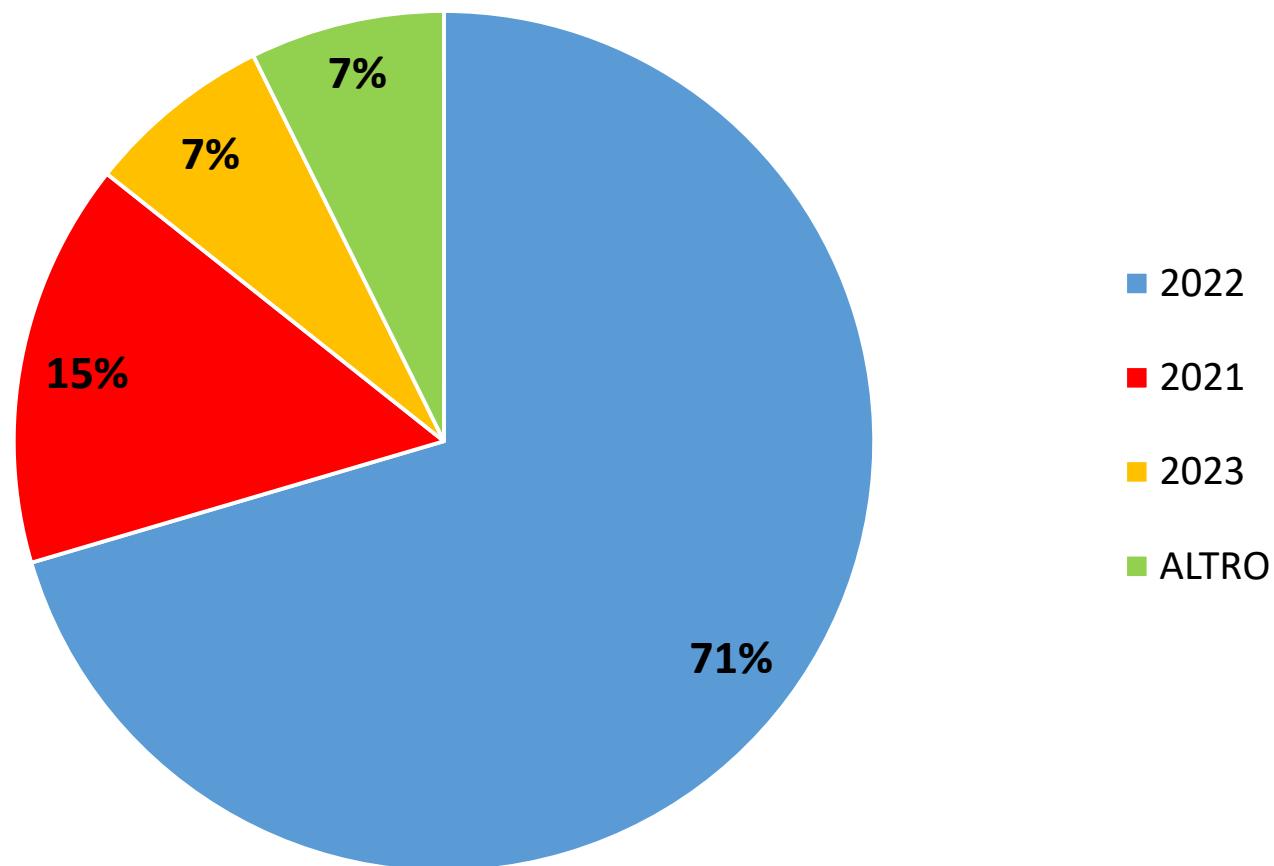

Imprese partecipanti

Sponsor

Power and productivity for a better world™

Area disciplinare

Ripartizione geografica Ateneo di provenienza

relativo all'ultimo titolo di studio conseguito

- UNIVERSITÀ DEL SUD (ABRUZZO, BASILICATA, CALABRIA, CAMPANIA, MOLISE, PUGLIA, SICILIA)
- UNIVERSITÀ DEL NORD EST (EMILIA-ROMAGNA, FRIULI-VENEZIA GIULIA, TRENTINO-ALTO ADIGE, VENETO)
- UNIVERSITÀ DEL NORD OVEST (LIGURIA, LOMBARDIA, PIEMONTE, VALLE D'AOSTA)
- UNIVERSITÀ DEL CENTRO (LAZIO, MARCHE, SARDEGNA, TOSCANA, UMBRIA)
- ALTRI ISTITUTI DI ALTA FORMAZIONE

Anno di laurea

Ripartizione geografica di provenienza