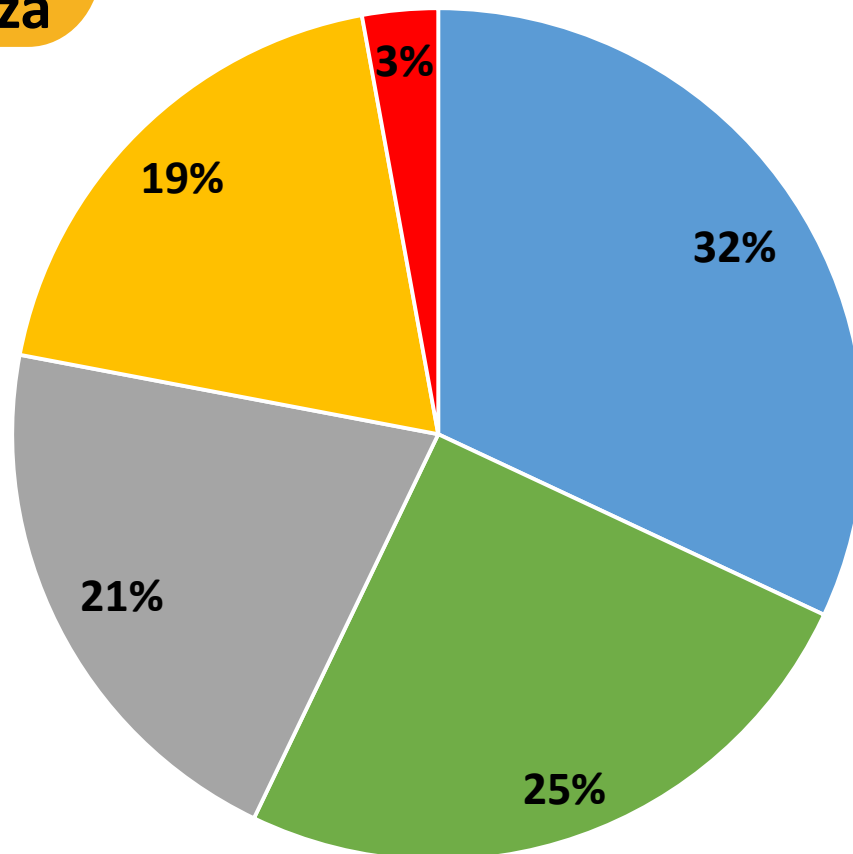

Imprese partecipanti

Sponsor

Power and productivity for a better world™

Area disciplinare

Ripartizione geografica Ateneo di provenienza

relativo all'ultimo titolo di studio conseguito

- UNIVERSITÀ DEL SUD (ABRUZZO, BASILICATA, CALABRIA, CAMPANIA, MOLISE, PUGLIA, SICILIA)
- UNIVERSITÀ DEL NORD EST (EMILIA-ROMAGNA, FRIULI-VENEZIA GIULIA, TRENTINO-ALTO ADIGE, VENETO)
- UNIVERSITÀ DEL NORD OVEST (LIGURIA, LOMBARDIA, PIEMONTE, VALLE D'AOSTA)
- UNIVERSITÀ DEL CENTRO (LAZIO, MARCHE, SARDEGNA, TOSCANA, UMBRIA)
- ALTRI ISTITUTI DI ALTA FORMAZIONE

Anno di laurea

Ripartizione geografica di provenienza