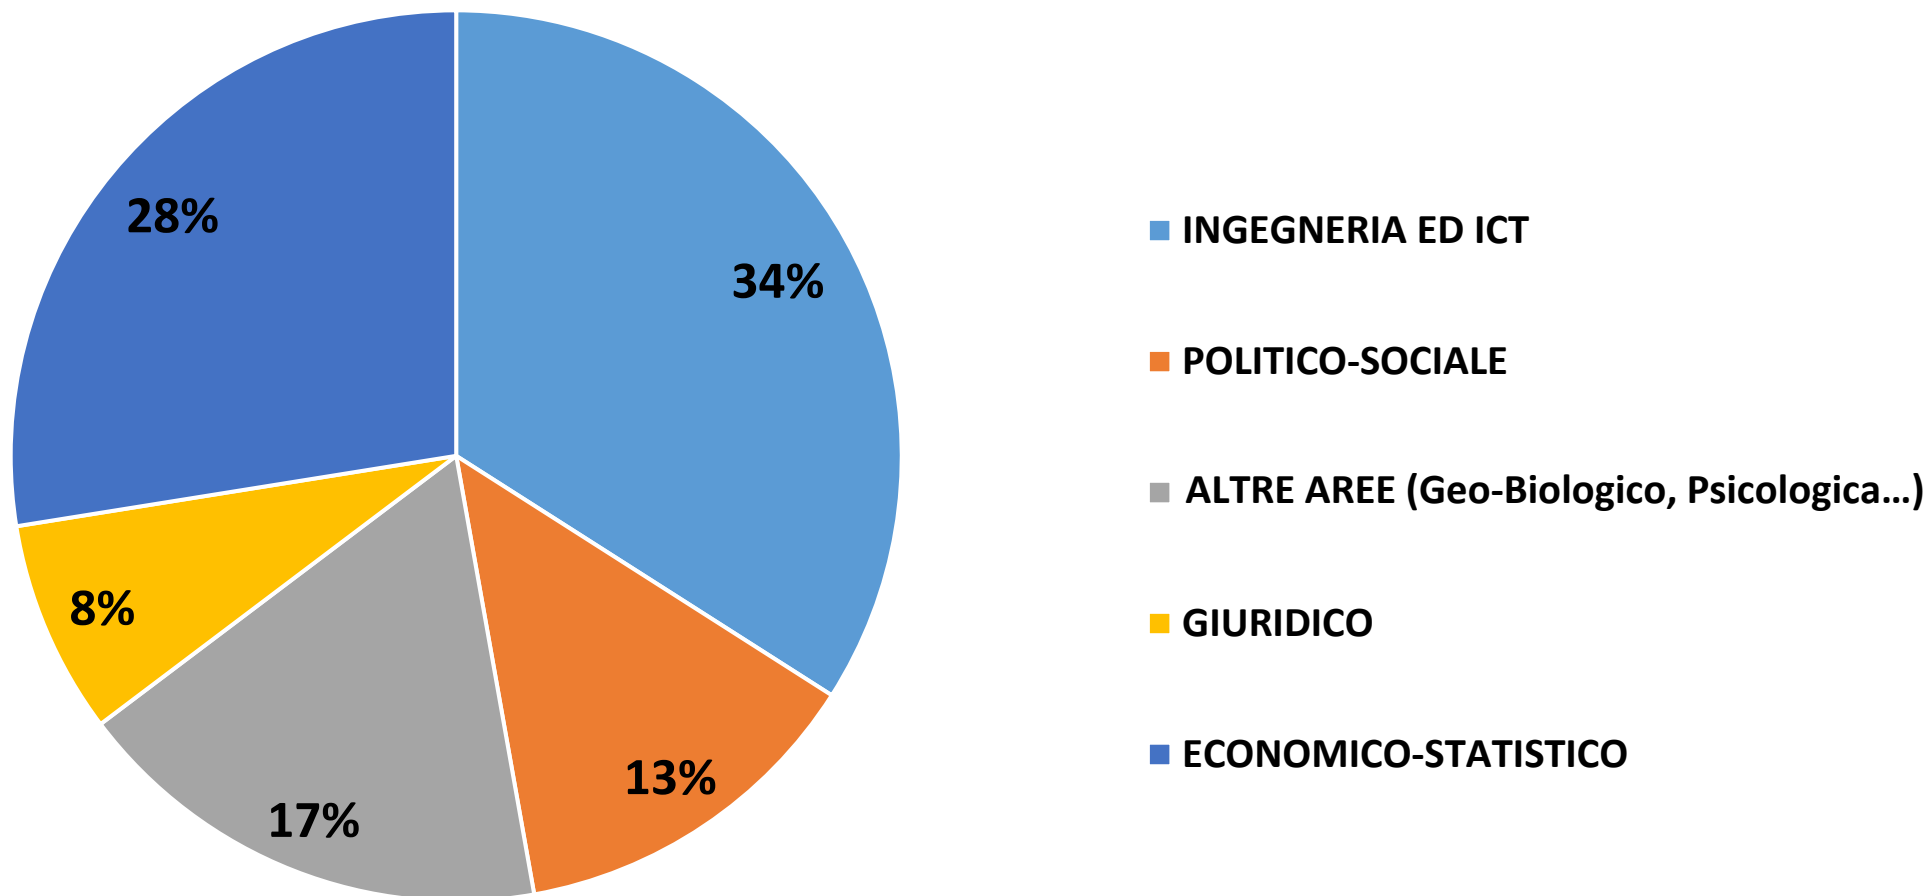

AL Lavoro Sicilia 2020 – Digital Edition

I NUMERI DELL'EVENTO

Giornate

Imprese

Candidati
registrati

Workshop
aziendali e
di orientamento

Colloqui
digitali fissati

Imprese partecipanti

Area disciplinare

Ateneo di provenienza

relativo all'ultimo titolo di studio conseguito

Anno di laurea

Regione di provenienza

Altre regioni: 4%