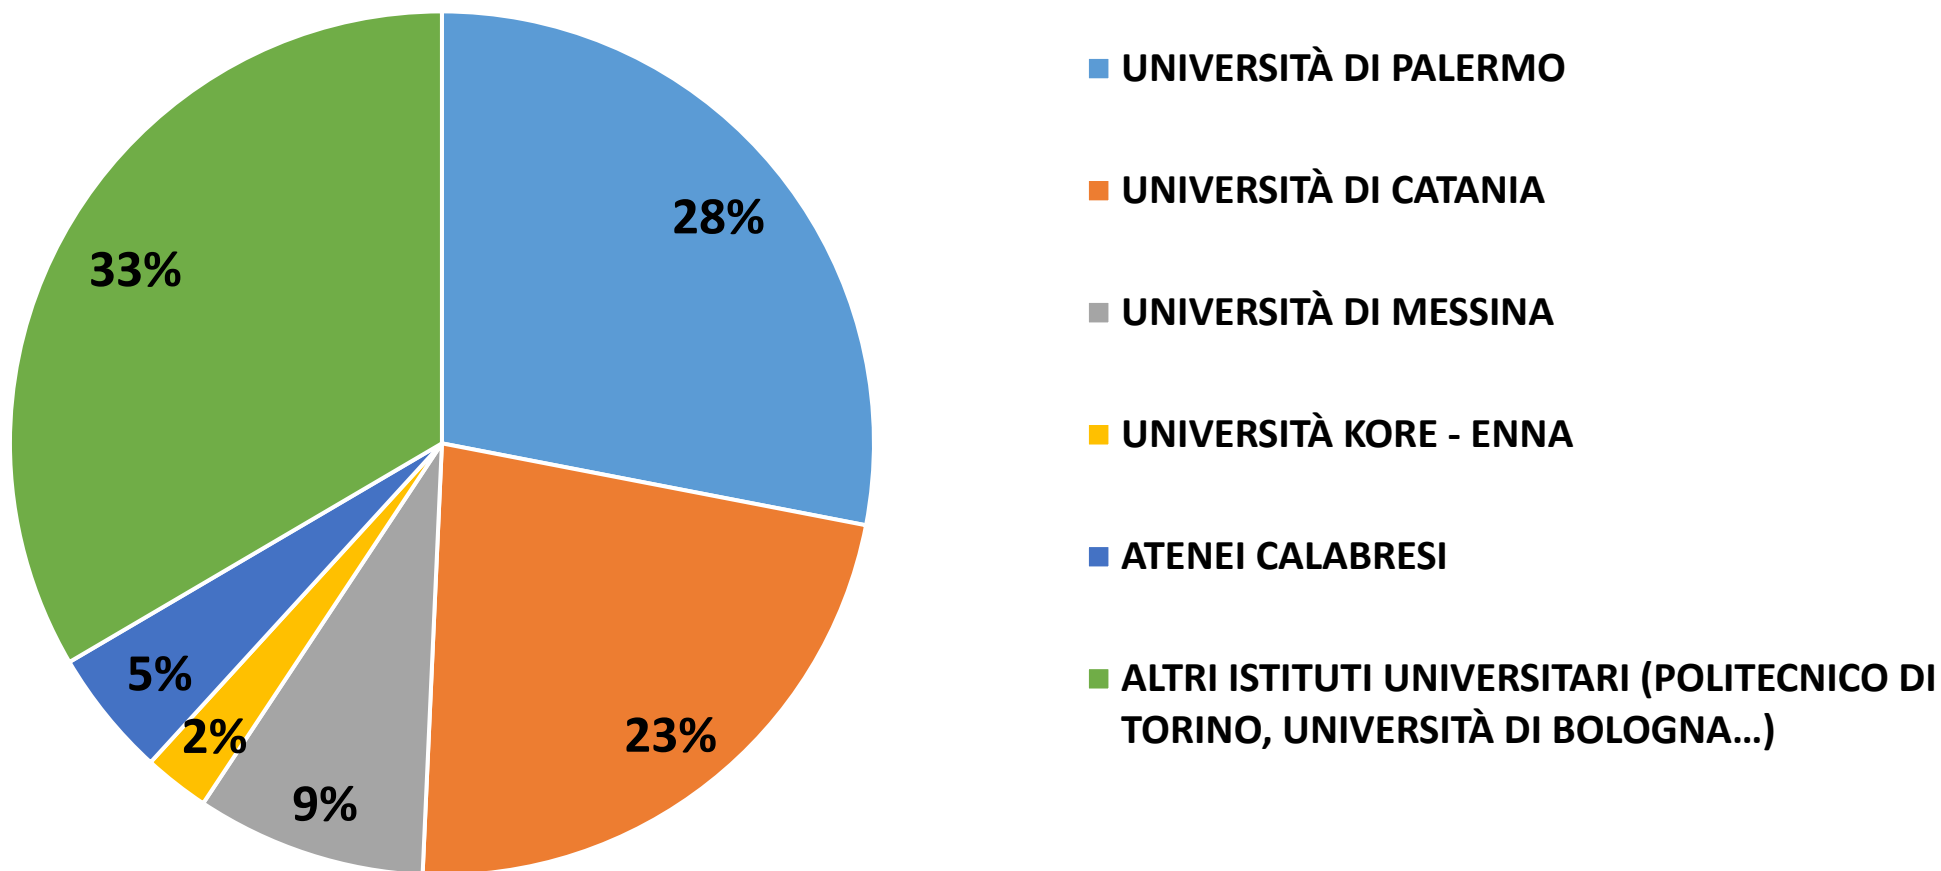

AL Lavoro Sicilia 2020 – Digital Edition

I NUMERI DELL'EVENTO

Giornate

Imprese

Candidati
registrati

Workshop
aziendali e
di orientamento

Colloqui
digitali fissati

Imprese partecipanti

Area disciplinare

Ateneo di provenienza

relativo all'ultimo titolo di studio conseguito

Anno di laurea

Regione di provenienza

Altre regioni: 4%